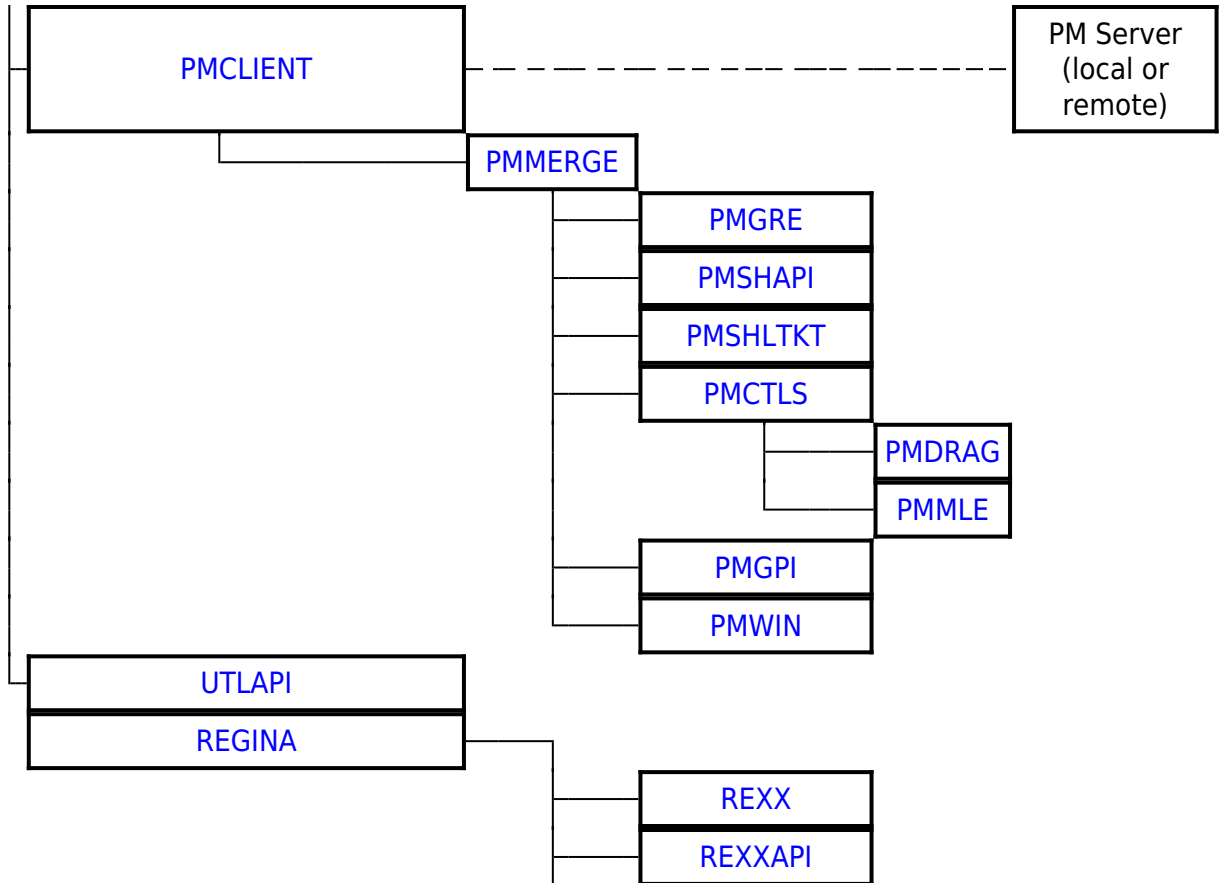

2016/07/25 02:16 · prokushev · 0 Comments

From: <http://www.osfree.org/doku/> - **osFree wiki**

Permanent link: <http://www.osfree.org/doku/doku.php?id=en:docs:os2:modules:libuni>

Last update: **2016/07/27 06:42**